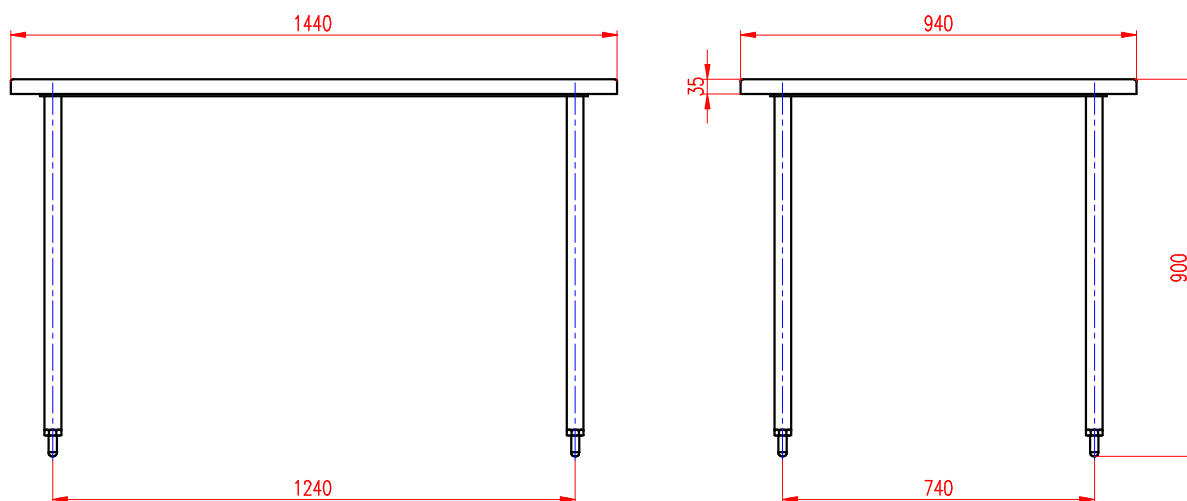

## СТОЛ РАБОЧИЙ без бордюра

---

**Strojírna Pálava Maxima s.r.o.**

*DESÁTKOVÁ 124/15, 623 00 BRNO KOHOUTOVICE*

*Provoz : TOVÁRNÍ 34, 679 32 SVITÁVKA*

*tel: +420 - 516 453 834, fax: +420 - 516 453 834*

*e-mail: [info@s-palava.cz](mailto:info@s-palava.cz); [www.s-palava.cz](http://www.s-palava.cz)*

Стол выполнен из нержавеющей стали, легко чистится и отвечает всем санитарно-гигиеническим требованиям. Рабочая доска гладкая, без бордюра.

По требованию заказчика выполняем столы любых размеров.

### **Технические данные**

|        |         |
|--------|---------|
| Ширина | 940 мм  |
| Длина  | 1440 мм |
| Высота | 900 мм  |
| Масса  | 50 кг   |